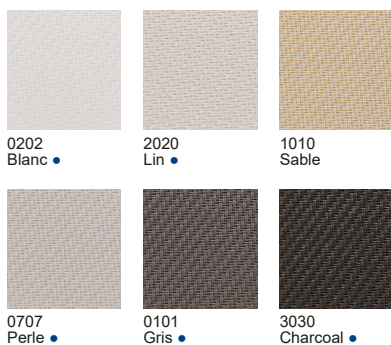

SCREEN ZIP NEYO

CERTIFICATIONS

Classe 5

RÉSISTANCE AU VENT

M1

RÉACTION AU FEU

DESRIPTIF

- Store vertical extérieur.
- Coffre en aluminium extrudé avec joint brosse, disponible en 2 dimensions :
 - 105 mm (axe Ø80) : Hauteur max 3500 mm / largeur max 4000 mm.
 - 125 mm (axe Ø100) : Hauteur max 3500 mm / largeur max 5000 mm.
- Coulisses 47x42 mm en aluminium extrudé.
- Lame finale en aluminium extrudé 33x47 mm avec joint d'étanchéité.
- Barre de charge aluminium 47x33 mm, avec joint néoprène pour palier les irrégularités du sol.
- Toile satinée 5500 Mermet selon nuancier.
- Toiles tissées en fibre de verre avec enduit PVC, classement feu M1.
- Toile satinée sombre ou claire selon le degré de luminosité souhaité, ou encore Blackout pour une excellente occultation.
- Guidage de la toile dans les coulisses par système ZIP permettant un parfait maintien en tension sur toute la hauteur du store.
- Système de glissière soudée à la toile : assure le maintien de la toile à l'intérieur des coulisses.
- Fixation de la toile sur l'axe par joint Plastex clippable : permet un démontage simplifié et évite les plis de surépaisseur
- Motorisation Somfy : solaire SUNEA io ou radio MAESTRIA io, avec Emetteur Smooove Origin io.
- Fenêtre pied de coulisses pour laisser passer l'eau de pluie.
- Différents types de pose : perçage des coulisses en fond ou en façade.

11 toiles au choix

COLORIS toiles

Autres coloris sur demande

• Disponibles en BlackOut

COLORIS coffres et coulisses

FINITIONS SATINÉES

FINITIONS TEXTURÉES

Autres coloris sur demande