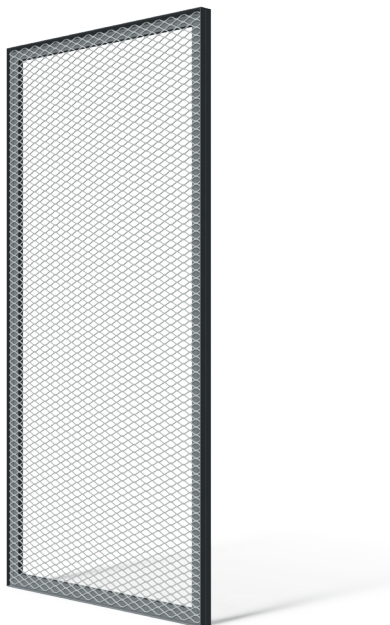

## PANNEAU FIXE ALUMINIUM CRÉATION SUR-MESURE

### DESRIPTIF

- Vantaux constitués d'un cadre 45 x27 mm (avec ou sans ailette) en aluminium laqué assemblés par équerre à vis.
- Remplissage des vantaux avec cadre apparent ou non apparent.

### INFORMATIONS TECHNIQUES

Fixes en façade permettant de rappeler l'esthétique des occultations ou faisant office de brise-soleil.

Fixations apparentes sur entretoises ou non apparente sur cornières.

### OPTIONS

- Remplissages avec cadres apparents :
  - Tôle plane aluminium
  - Lames pleines aluminium horizontales ou verticales au pas apparent de 100 mm
  - Lames américaines ajourées aluminium
  - Lames persiennées jointives
  - Mixte avec traverses intermédiaires.
- Remplissages avec cadres non apparents :
  - Tôle plane aluminium.
  - Tôle perforée aluminium
  - Tôle découpée au laser
  - Métal déployé
  - Bardage
  - Trespa ou Fundermax
  - Bois
  - Pierre
- Autres remplissages : Nous consulter