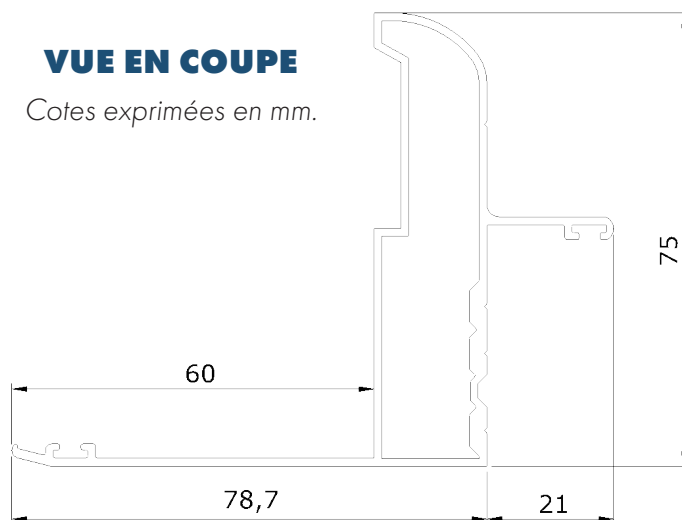

PRÉCADRE POUR VOILETS BATTANTS

DESRIPTIF

- Précadre 3 côtés non assemblés.
- Aile de recouvrement à 60 mm.
- Paumelles montées en usine et positionnées en hauteur.
- Butée haute pré-assemblée.
- Equerre anti-désaffleurement de l'aile incluse.
- Cache vis.
- Joint périphérique pré-monté (3 côtés).
- Compatible vantaux jumelés.
- Vérins de pose inclus.
- Pré-perçage inclus.

**PRÉCADRE
DISPONIBLE POUR
LES VOILETS BATTANTS
DE 1 À 4 VANTAUX.**

VUE EN COUPE

Cotes exprimées en mm.

COLORIS

Gamme RAL

(selon palette de notre laqueur)

Labels :

NOUS CONTACTER : service.client@maine-fermetures.com **02 43 84 47 45**